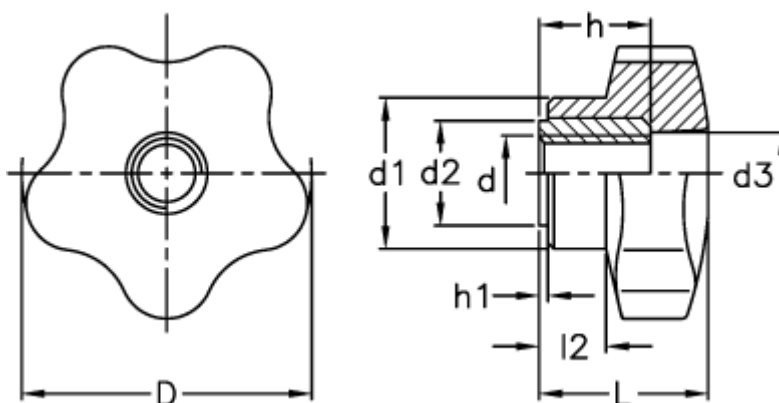

# Data Sheet

Article number: 2302067701

Description: E+G Lobe knob  
VC.254/60 B-M10

## Measures

D = 60

l2 = 18

d1 = 27

d2 = 17

d3 = 15

d 6H = M10

h = 26

h1 = 1.5

L = 38